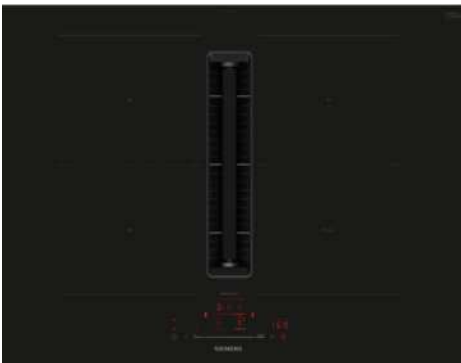

Meerprijs incl. bouwkundige kosten vanaf € 10.550,- incl. BTW t.o.v. keuken in de V.O.N.-prijs.

Keukenopstelling

Bouwnummers 101-104-202-205-302-305

In deze voorbeeldopstelling is gekozen voor een greeploze THUIS keuken in de basiskleur Kristalgrijs. Deze keuken komt inclusief een combi-oven, inductiekookplaat geïntegreerde afzuig, geïntegreerde vaatwasser en koel/vries combinatie van Siemens. De kraan is van Quooker en de spoelbak is RVS vlakbouw. Voor het werkblad is gekozen voor Composiet 40mm.