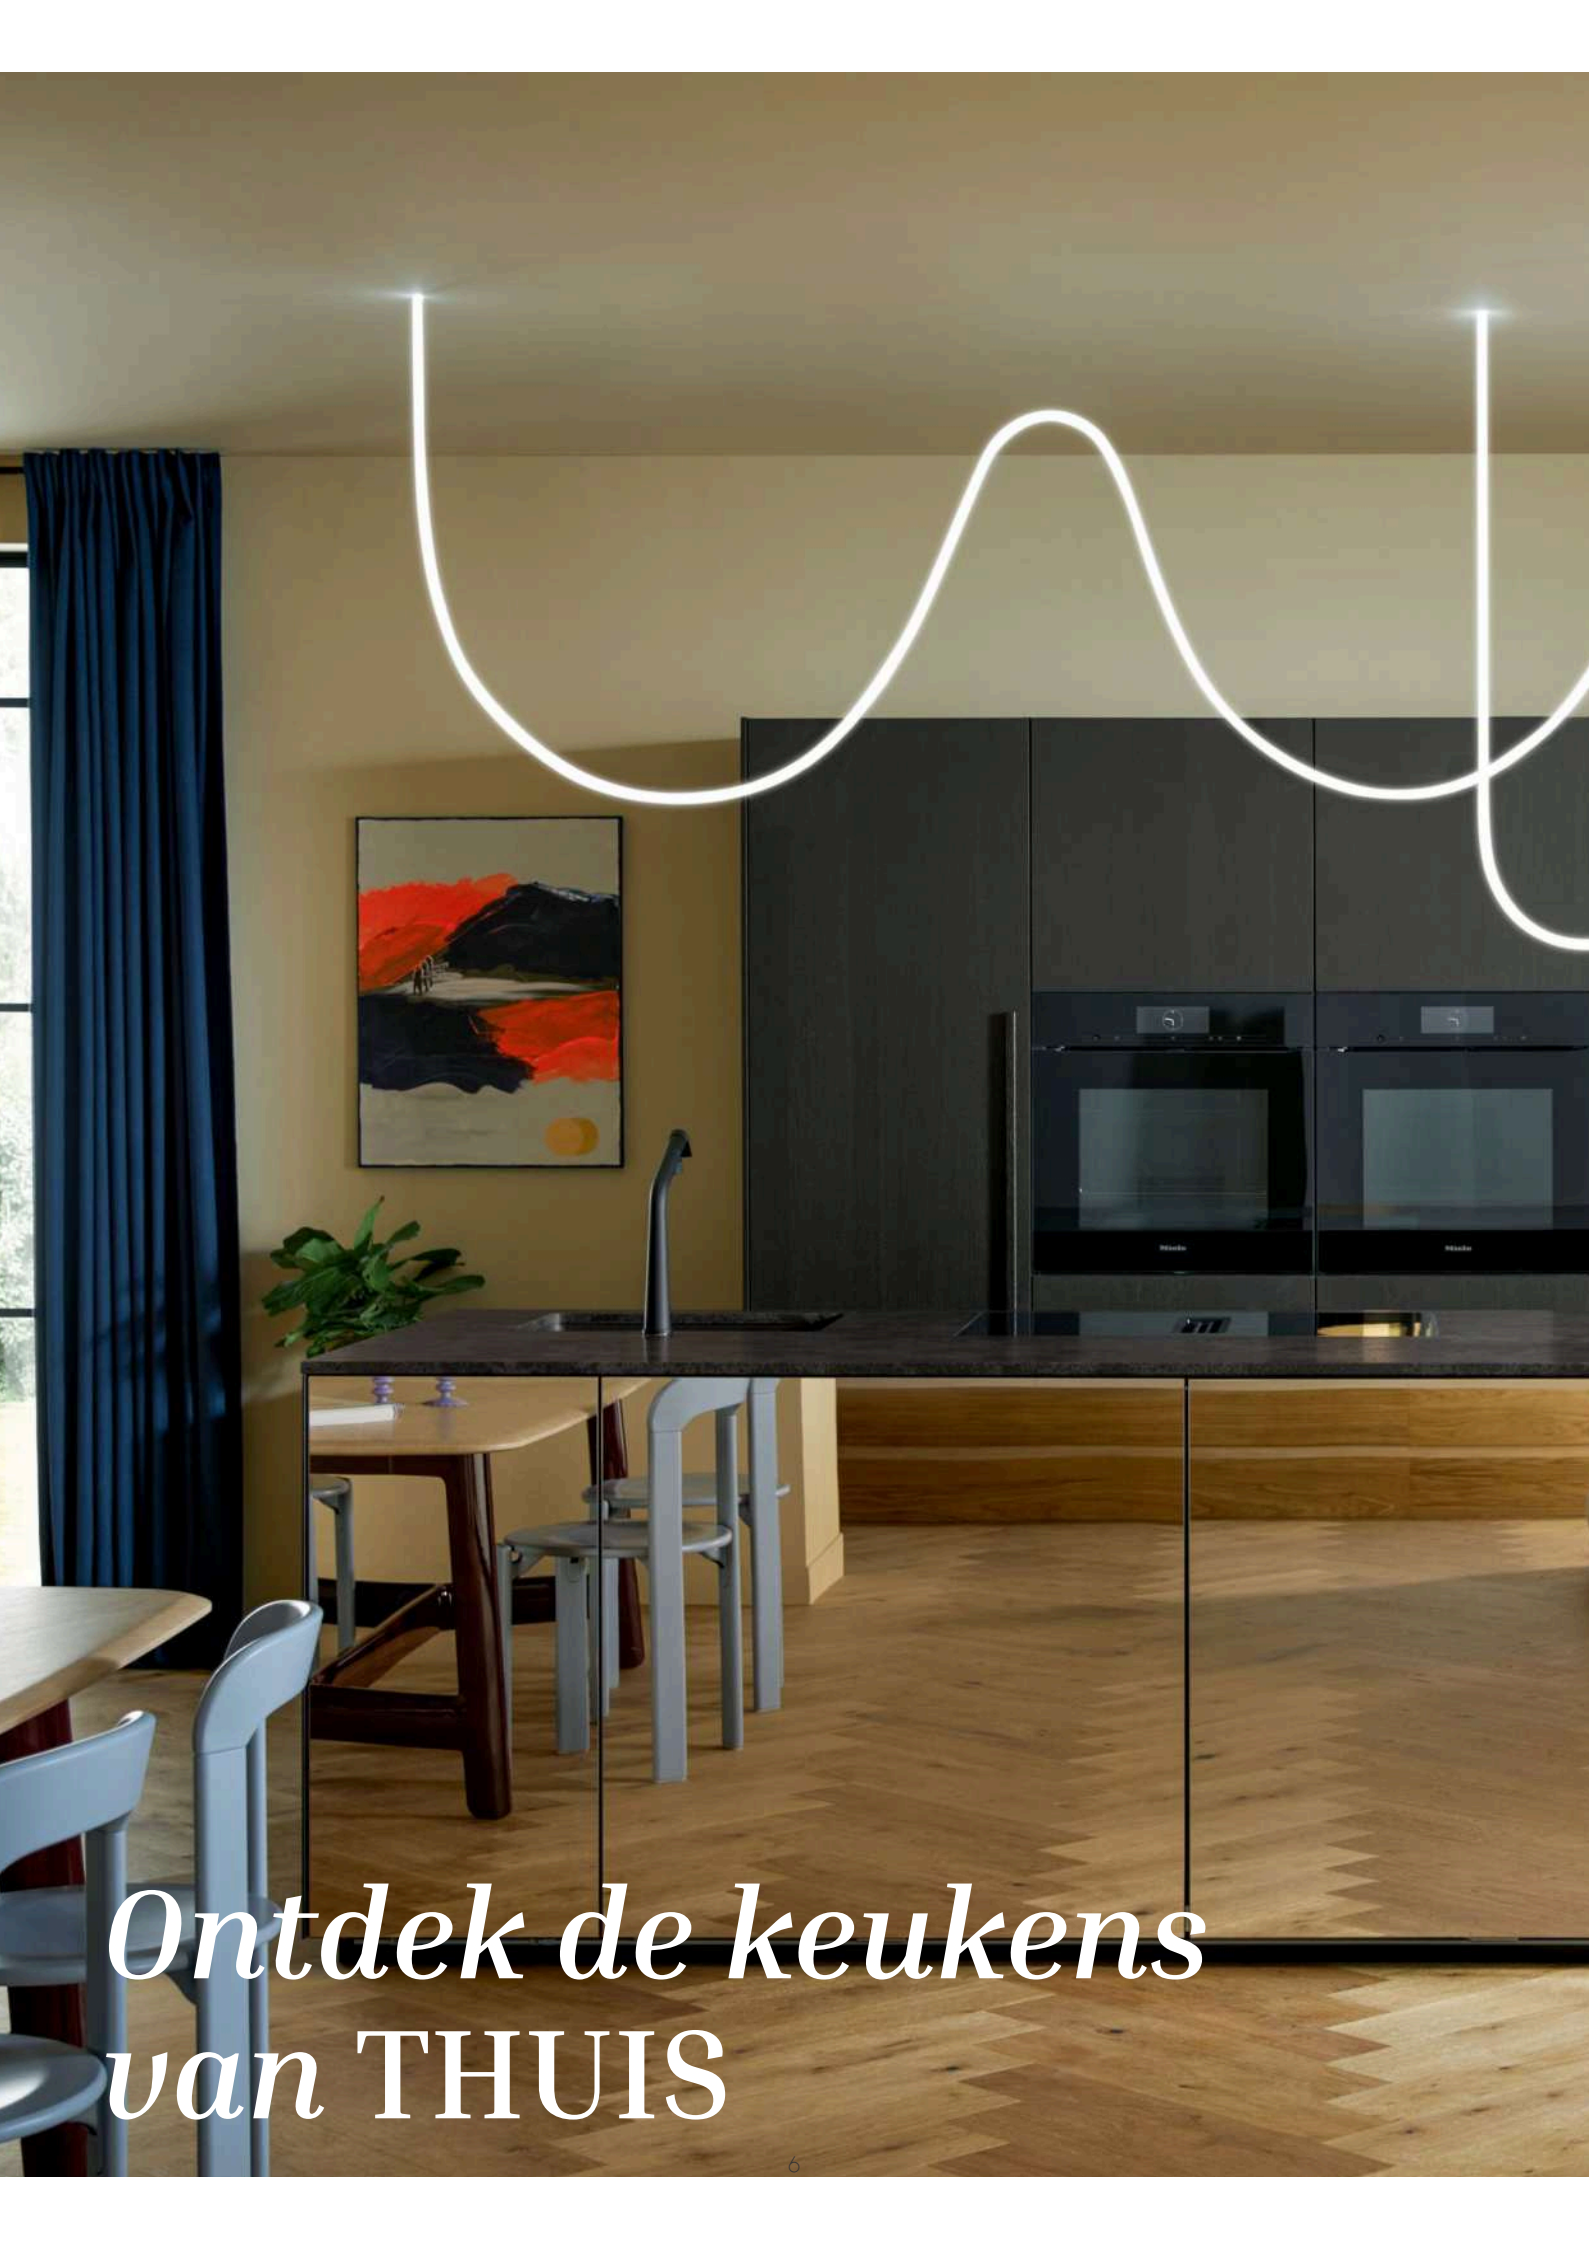

Een dag bij **THUIS - de Showroom**

- ◆ We reserveren een parkeerplek voor je en heten je van harte welkom met een kop koffie. Vervolgens leidt één van onze adviseurs je door de showroom.
- ◆ In de ochtend ligt de focus op jouw keuken of badkamer. Samen met onze adviseur bespreek je jouw wensen, stijlvoorkeuren en mogelijkheden.
- ◆ Tijdens de lunch in onze brasserie kun je even ontspannen en alles rustig laten bezinken voordat we verdergaan met de volgende stappen.
- ◆ In de middag werken we verder aan het onderdeel waar je nog niet bent geweest. Denk aan het verfijnen van de indeling, materialen en afwerking, zodat alles volledig aansluit bij jouw wensen.
- ◆ Optioneel maak je met ons 'Woonklaar-concept' het geheel compleet met mooie wand- en vloerafwerking, raamdecoratie en/of kasten op maat.
- ◆ We sturen de offertes na je bezoek bij THUIS. Is alles akkoord? Onderteken en dan gaan wij voor je aan de slag!
- ◆ Enkele weken voor de oplevering controleert THUIS de woning en de maatvoering van de keuken en installatiepunten.
- ◆ In een laatste gesprek met je adviseur bespreek je eventuele wijzigingen voor je keuken en wand- en vloerafwerking.
- ◆ Onze monteurs zorgen ervoor dat je geen omkijken meer hebt en direct kunt genieten van je nieuwe woning.