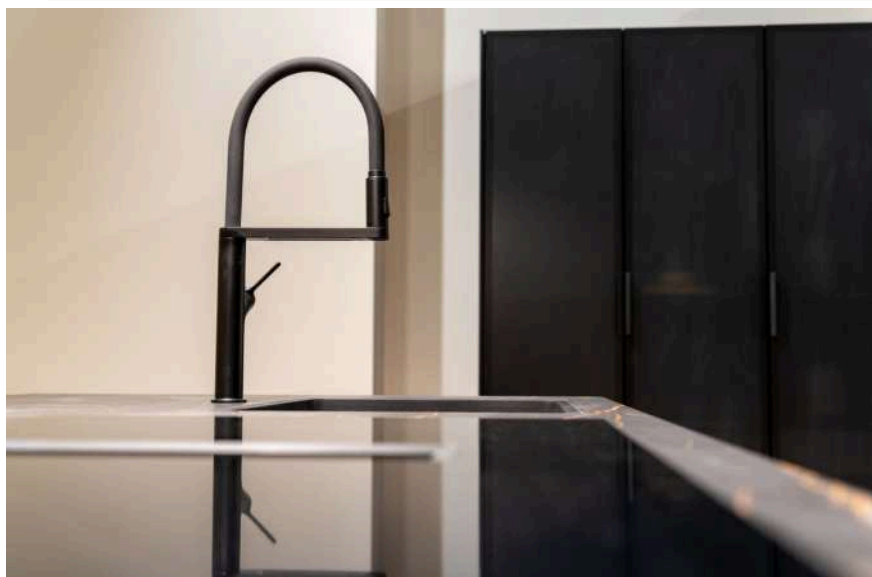

next125 in jouw woning

Bij THUIS kun je een keuken kiezen die bij jouw manier van leven past: extra opbergruimte, een Quooker en/of de nieuwste apparatuur.

Ons hoogwaardige merk next125, heeft verschillende lifestylekeukens passend bij iedere woon- en leefsituatie. Opvallende ontwerpen, nauwkeurige afwerking en hoogwaardige materialen: de liefde voor details komt terug in alle keukens van next125. Onze THUISmakers helpen je graag om jouw droomkeuken samen te stellen.

Naast next125 hebben we bij THUIS uiteraard ook vele andere opties, altijd passend binnen je wensen en je budget.